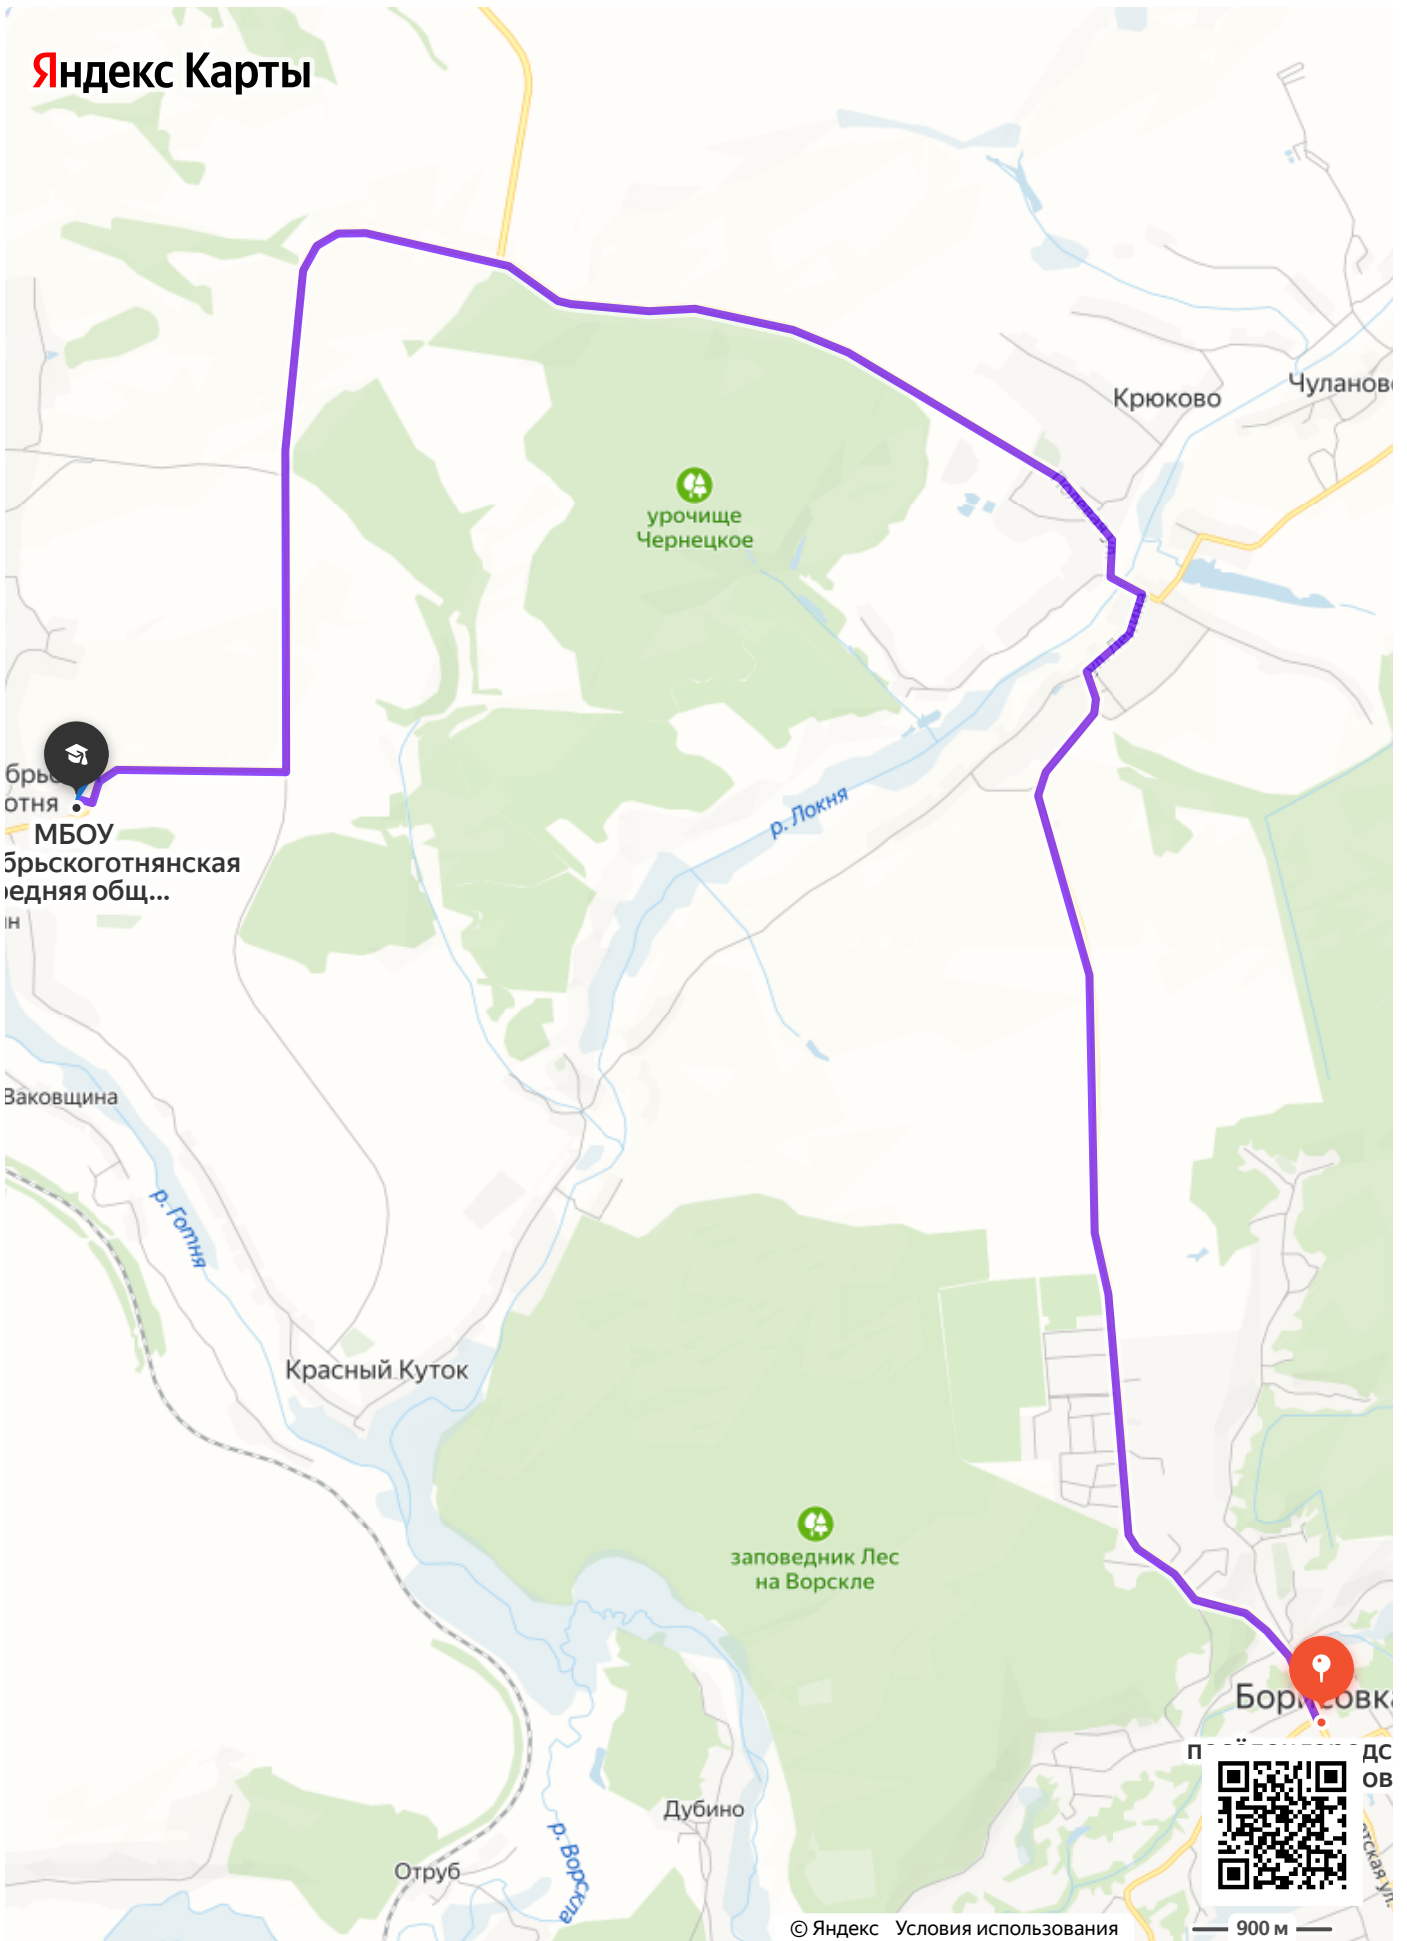

📍 Можно не печатать, установите Яндекс Карты на телефон

**На автомобиле 23 км, 26 мин без учета пробок.**

Посёлок городского типа Борисовка

**Прямо**

8 м, Советская улица

**Налево**

8,4 км, улица Луначарского

**Направо**

1,52 км

**Левее**

73 м

**Налево**

9,9 км

**Правее**

320 м

**Налево**

2,74 км, улица Евсюкова

**Налево**

20 м

**Направо**

67 м

**МБОУ Октябрьскоготнянская средняя общеобразовательная школа**

 Можно не печатать, установите Яндекс Карты на телефон

**На автомобиле 18,2 км, 17 мин без учета пробок.**

Посёлок городского типа Борисовка

**Прямо**

7,7 км, Советская улица

**Налево**

9 км, 14К-17

**Направо**

1,3 км